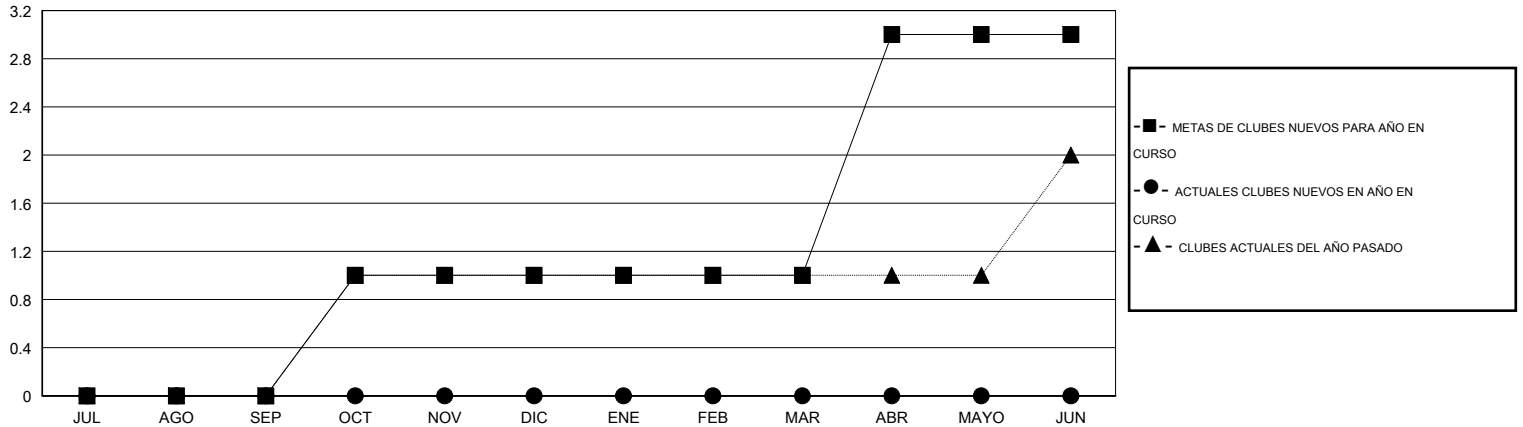

MONTHLY MEMBERSHIP PROGRESS REPORT

District O 2

Results as of: 1/31/2015

GMT: Pedro Marrello

UBICACIÓN ARGENTINA

GMT DE AE 3

Clubes					socios				
RESULTADOS DE 2014-2015					RESULTADOS DE 2014-2015				
TRIMESTRE	META DE CLUBES NUEVOS	NUEVOS CLUBES	CLUBES DADOS DE BAJA	GANANCIA/PÉRDIDA NETA	TRIMESTRE	META DE SOCIOS NUEVOS	SOCIOS FUNDADORES Y NUEVOS SOCIOS AÑADIDOS	SOCIOS DADOS DE BAJA	GANANCIA/PÉRDIDA NETA
JUL/AGO/SEP	0	0	0	0	JUL/AGO/SEP	17	36	71	-35
OCT/NOV/DIC	1	0	0	0	OCT/NOV/DIC	45	56	59	-3
ENE/FEB/MAR	0	0	0	0	ENE/FEB/MAR	-22	1	9	-8
ABR/MAYO/JUN	2	0	0	0	ABR/MAYO/JUN	72	0	0	0

METAS Y CIFRA ACUMULATIVA DE CLUBES NUEVOS

METAS Y CIFRA ACUMULATIVA DE SOCIOS

CLUBES DADOS DE BAJA: 0	36 CLUBS OF 75 AÑADIERON 1 O MÁS SOCIOS NUEVOS	<u>DISTRIBUCIÓN POR SEXO</u>
<u>SOCIOS DADOS DE BAJA</u>	CLIC AQUÍ PARA DATOS DE SALUD DE CLUB	MASCULINO 807 (43.93%)
FALLECIDOS 15		FEMENINO 1,030 (56.07%)
CLUB CANCELADO 0		SOCIOS EN UNIDAD FAMILIAR 686
OTRO 124		CABEZA DE FAMILIA 318
TOTAL 139		NO ES CABEZA DE FAMILIA 368