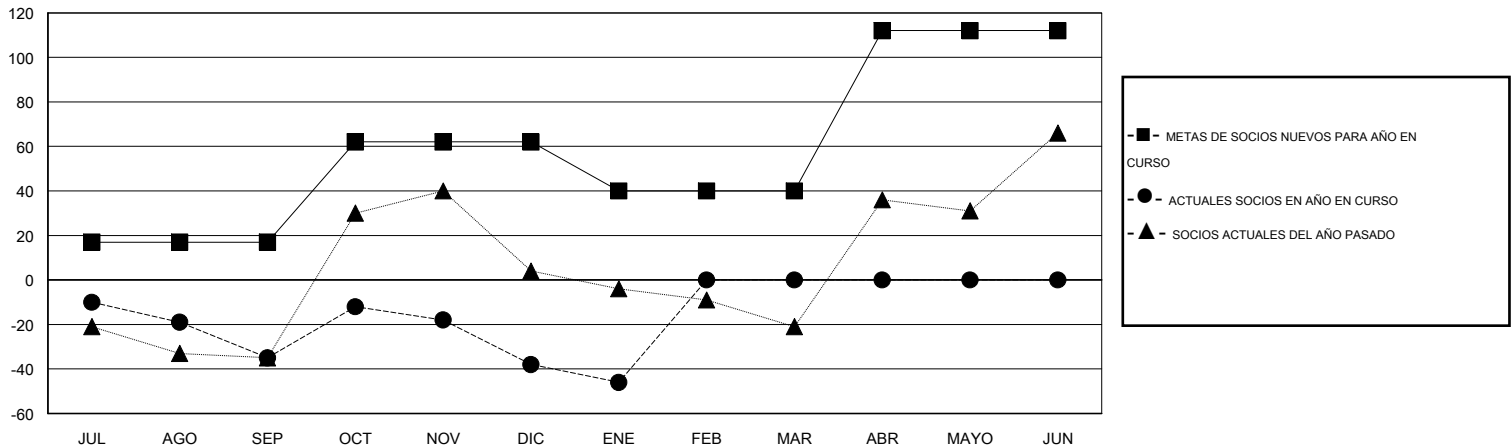

MONTHLY MEMBERSHIP PROGRESS REPORT

District O 2

Results as of: 1/31/2015

GMT: Pedro Marrello

UBICACIÓN ARGENTINA

GMT DE AE 3

Clubes					socios				
RESULTADOS DE 2014-2015					RESULTADOS DE 2014-2015				
TRIMESTRE	META DE CLUBES NUEVOS	NUEVOS CLUBES	CLUBES DADOS DE BAJA	GANANCIA/PÉRDIDA NETA	TRIMESTRE	META DE SOCIOS NUEVOS	SOCIOS FUNDADORES Y NUEVOS SOCIOS AÑADIDOS	SOCIOS DADOS DE BAJA	GANANCIA/PÉRDIDA NETA
JUL/AGO/SEP	0	0	0	0	JUL/AGO/SEP	17	36	71	-35
OCT/NOV/DIC	1	0	0	0	OCT/NOV/DIC	45	56	59	-3
ENE/FEB/MAR	0	0	0	0	ENE/FEB/MAR	-22	1	9	-8
ABR/MAYO/JUN	2	0	0	0	ABR/MAYO/JUN	72	0	0	0

METAS Y CIFRA ACUMULATIVA DE CLUBES NUEVOS

METAS Y CIFRA ACUMULATIVA DE SOCIOS

CLUBES DADOS DE BAJA: 0	36 CLUBS OF 75 AÑADIERON 1 O MÁS SOCIOS NUEVOS	<u>DISTRIBUCIÓN POR SEXO</u>
<u>SOCIOS DADOS DE BAJA</u>	CLIC AQUÍ PARA DATOS DE SALUD DE CLUB	MASCULINO 807 (43.93%)
FALLECIDOS 15		FEMENINO 1,030 (56.07%)
CLUB CANCELADO 0		SOCIOS EN UNIDAD FAMILIAR 686
OTRO 124		CABEZA DE FAMILIA 318
TOTAL 139		NO ES CABEZA DE FAMILIA 368